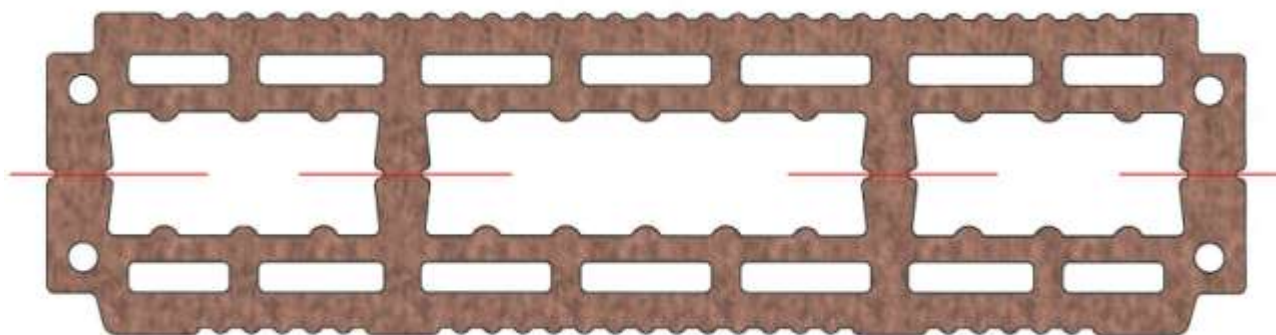

SCHEDA TECNICA

FONDELLO PREDALLES

Codice prodotto	Dimensioni [cm]	Pz x Plt	m x Plt	Pz x m	Peso Pz [Kg]	Peso Plt [Q.li]
FP 4x30x30	4x30x30	216 <i>3 piani x 72 pz</i>	19.3	11.2	2.85	6.30
FP 4x30x50	4x30x50	144 <i>3 piani x 48 pz</i>	21.5	6.7	4.75	6.90

Materiale confezionato su bancale con termoretraibile